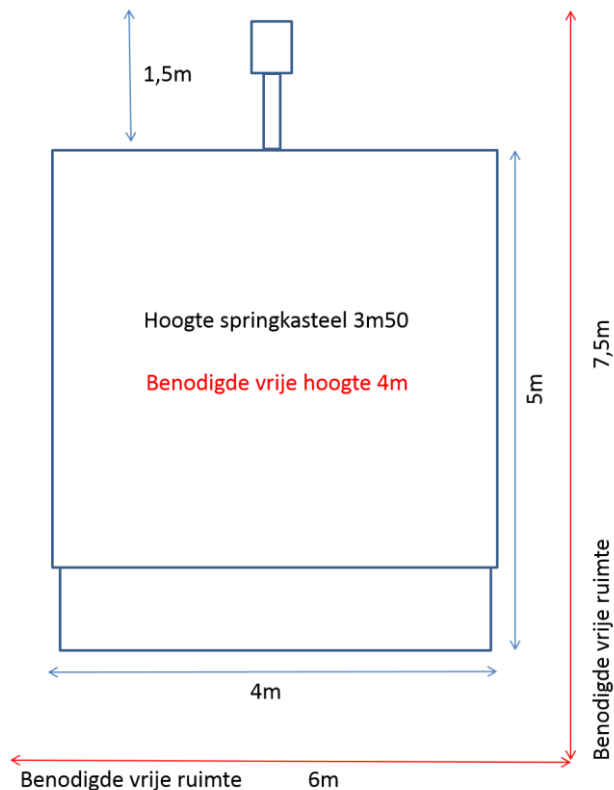

TECHNISCHE FICHE NEMO

SPRINGKASTEEL

Aantal kinderen	10 kinderen (<15j)
Zonnewering	Ja
Glijbaan	Nee
Obstakels	Ja
Stroom	1 x 220v (1100 W)
Afmeting	B 4m x D 6,5m x H 3,5m
Benodigde vrije ruimte	B 6m x D 7,5m x H 4m