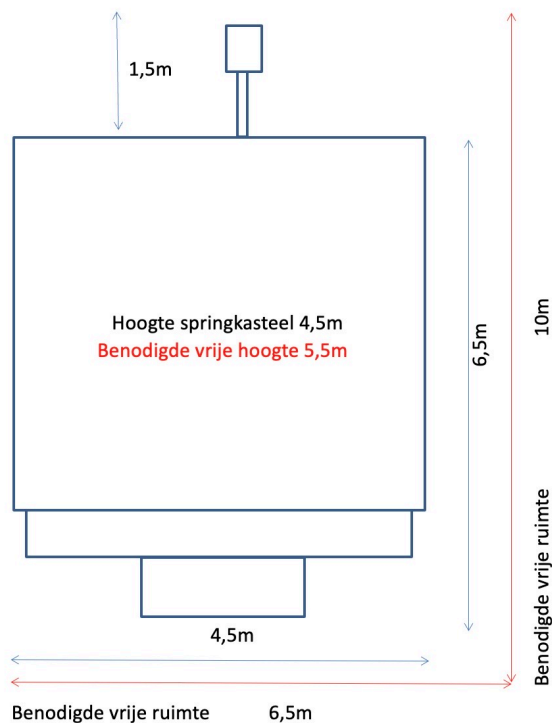

TECHNISCHE FICHE MINIONS

SPRINGKASTEEL

Aantal kinderen	12 kinderen (<15j)
Zonnewering	Ja
Glijbaan	Ja
Obstakels	Ja
Stroom	1 x 220v (1400 W)
Afmeting	B 4,5m x D 6,5m x H 4,5m
Benodigde vrije ruimte	B 6m x D 8m x H 4,5m

BELANGRIJK!

Voorzie een verlengkabel tot waar het kasteel komt te staan

Zorg steeds dat er toezicht is van een volwassene tijdens het gebruik van het kasteel