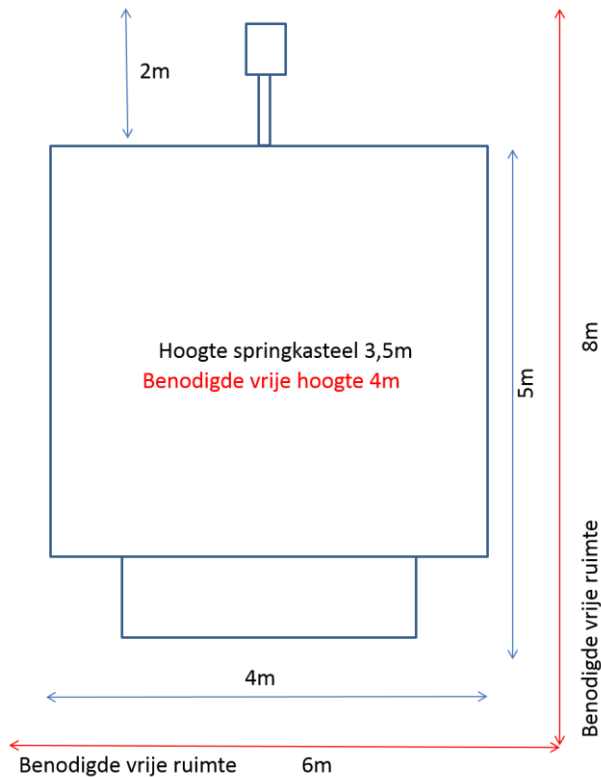

TECHNISCHE FICHE FUNBOY 2.0

SPRINGKASTEEL

Aantal kinderen 10 kinderen (<15j)

Zonnewering Ja

Glijbaan Nee

Obstakels Ja

Stroom 1 x 220v (1100 W)

Afmeting B 4m x D 7m x H 3,5m

Benodigde vrije ruimte B 6m x D 8m x H 4m

BELANGRIJK!

Voorzie een verlengkabel tot waar het kasteel komt te staan

Zorg steeds dat er toezicht is van een volwassene tijdens het gebruik van het kasteel