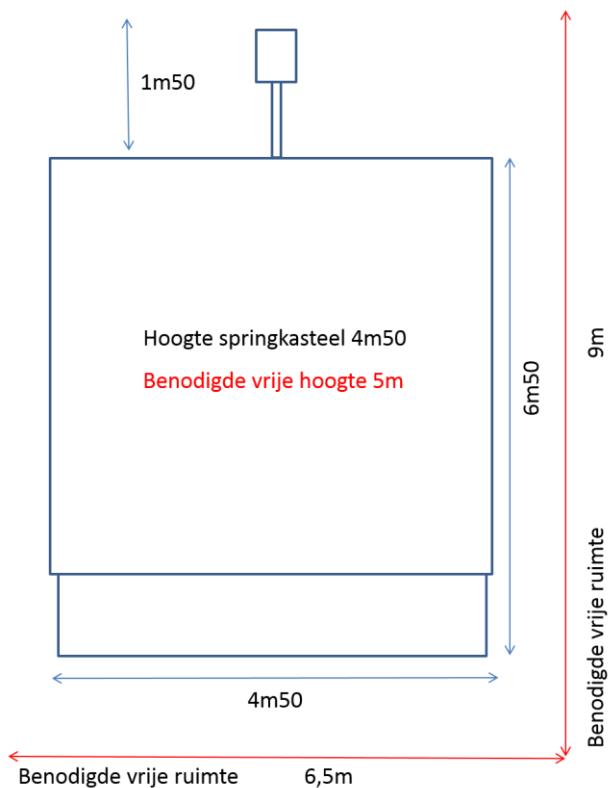

TECHNISCHE FICHE FROZEN

SPRINGKASTEEL

Aantal kinderen 10 kinderen (<15j)

Zonnewering Ja

Glijbaan Ja

Obstakels Ja

Stroom 1 x 220v (1100 W)

Afmeting B 4,5m x D 8m x H 4,5m

Benodigde vrije ruimte B 6,5m x D 9m x H 5m

BELANGRIJK!

Voorzie een verlengkabel tot waar het kasteel komt te staan

Zorg steeds dat er toezicht is van een volwassene tijdens het gebruik van het kasteel