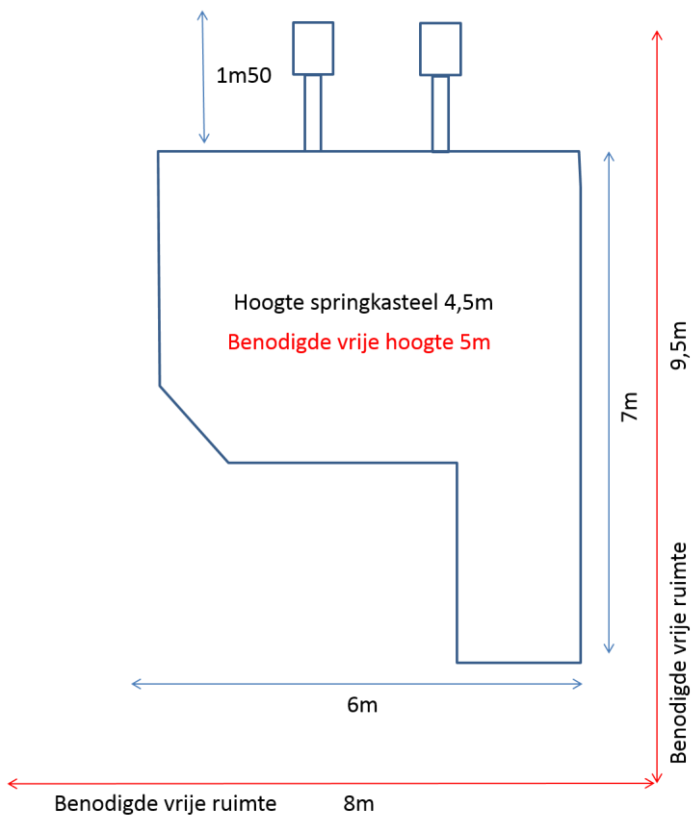

### SPRINGKASTEEL

Aantal kinderen	10 kinderen (<15j)
Zonnewering	Ja
Glijbaan	Ja
Obstakels	Nee
Stroom	2 x 220v (1100 W)
Afmeting	B 6m x D 8,5m x H 4,5m
Benodigde vrije ruimte	B 8m x D 9,5m x H 5m