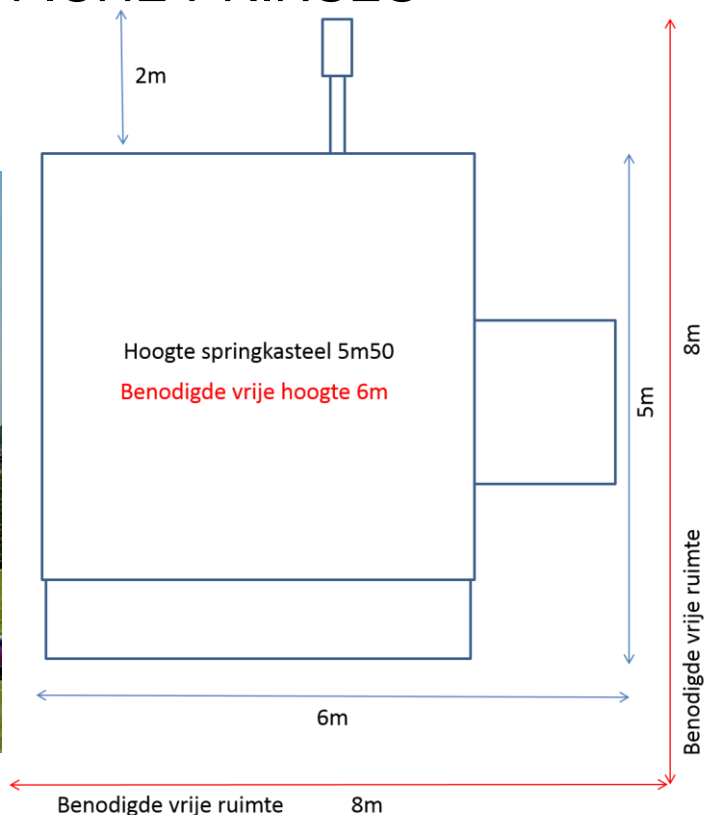

TECHNISCHE FICHE PRINSES

SPRINGKASTEEL	
Aantal kinderen	10 kinderen (<15j)
Zonnewering	Ja
Glijbaan	Ja
Obstakels	Ja
Stroom	1 x 220v (1100 W)
Afmeting	B 6m x D 6,5m x H 5,5m
Benodigde vrije ruimte	B 8m x D 8m x H 6m
BELANGRIJK!	
Voorzie een verlengkabel tot waar het kasteel komt te staan	
Zorg steeds dat er toezicht is van een volwassene tijdens het gebruik van het kasteel	

2m

Hoogte springkasteel 5m50

Benodigde vrije hoogte 6m

5m

8m

Benodigde vrije ruimte

6m

Benodigde vrije ruimte