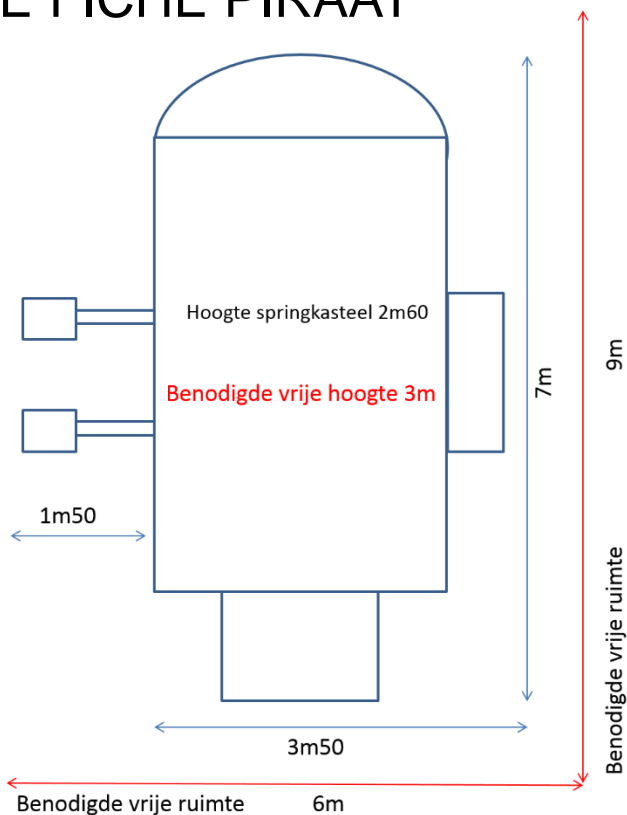

### SPRINGKASTEEL

Aantal kinderen 10 kinderen (<15j)

Zonnewering Nee

Glijbaan Ja

Obstakels Ja

Stroom 2 x 220v (1100 W)

Afmeting B 5m x D 7m x H 2,6m

Benodigde vrije ruimte B 6m x D 9m x H 3m