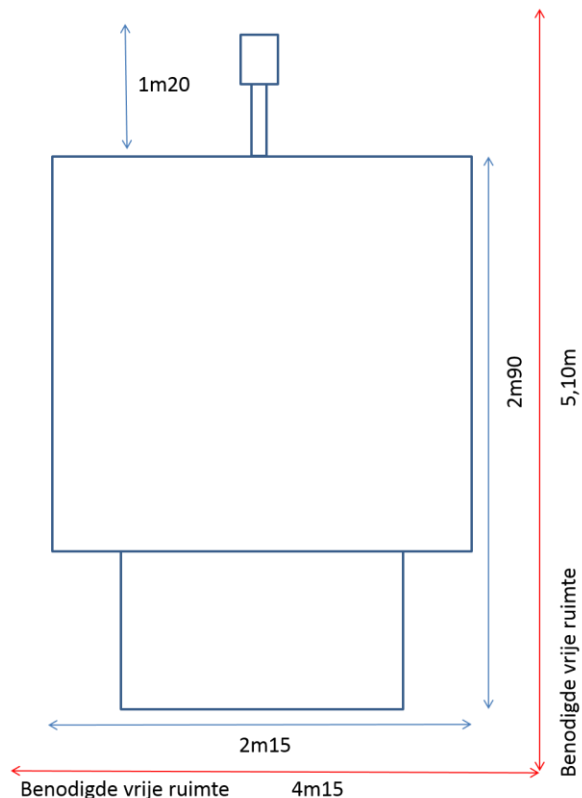

TECHNISCHE FICHE KLEUTERKASTEEL

SPRINGKASTEEL

Aantal kinderen	4 kinderen (<6j)
Zonnewering	Nee
Glijbaan	Ja
Obstakels	Nee
Stroom	1 x 220v (400 W)
Afmeting	B 2,2m x D 4,1m
Benodigde vrije ruimte	B 4,2m x D 5,1m