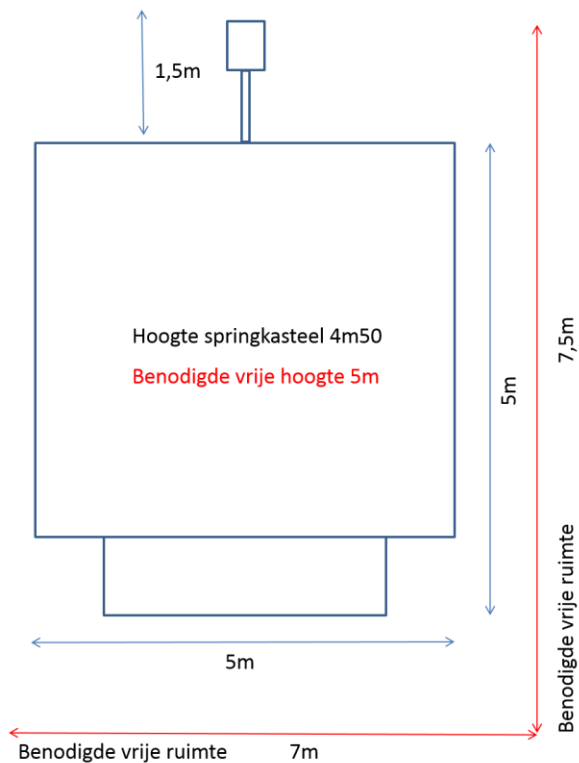

TECHNISCHE FICHE FUNBOY

SPRINGKASTEEL

Aantal kinderen	10 kinderen (<15j)
-----------------	--------------------

Zonnewering	Ja
-------------	----

Glijbaan	Nee
----------	-----

Obstakels	Ja
-----------	----

Stroom	1 x 220v (1100 W)
--------	-------------------

Afmeting	B 5m x D 6,5m x H 4,5m
----------	------------------------

Benodigde vrije ruimte	B 7m x D 7,5m x H 5m
------------------------	----------------------