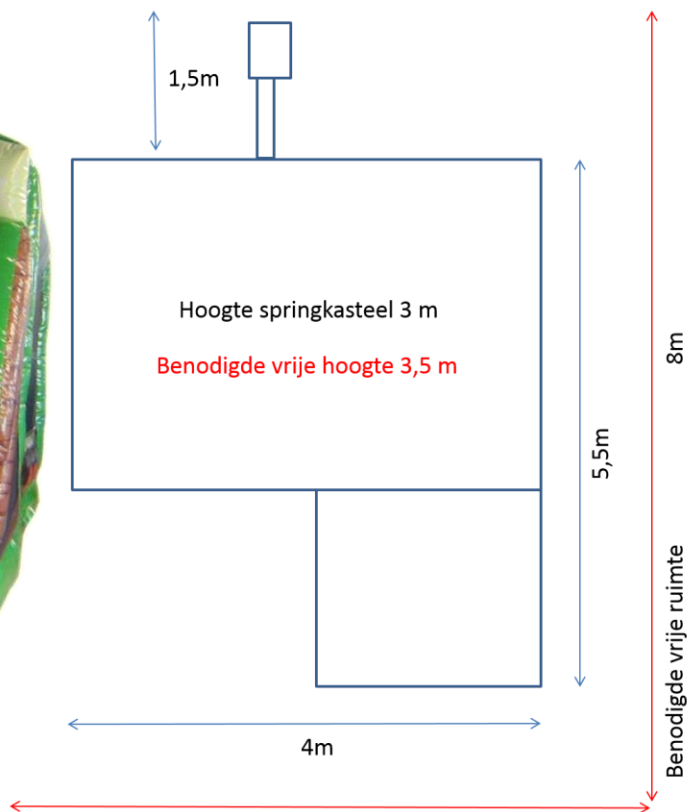

## TECHNISCHE FICHE THE FARM

### SPRINGKASTEEL

Aantal kinderen	6 kinderen (<15j)
Zonnewering	Ja
Glijbaan	Ja
Obstakels	Ja
Stroom	1 x 220v (1100 W)
Afmeting	B 4m x D 7m x H 3m
Benodigde vrije ruimte	B 6m x D8m x H 3,5m