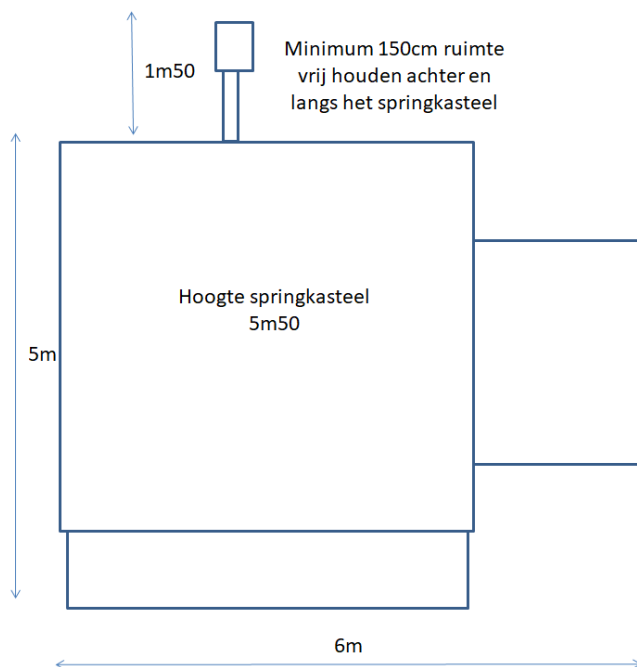

TECHNISCHE FICHE SPRINGKASTEEL PRINSES

SPRINGKASTEEL

Geschikt voor:

Tot 14 kinderen (niet geschikt voor volwassenen)

Overdekt: Ja

Vrije ruimte te voorzien:

B 7m x L 8m x H 5m60

Stroombenodigdheden: