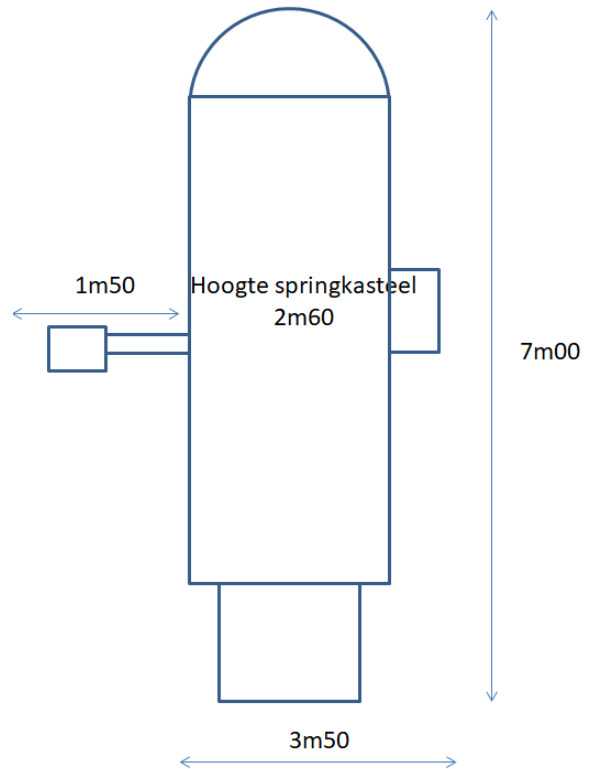

TECHNISCHE FICHE SPRINGKASTEEL PIRAAT

SPRINGKASTEEL

Geschikt voor:

Tot 12 kinderen (niet geschikt voor volwassenen)

Overdekt: Nee

Vrije ruimte te voorzien:

B 6m x L 9m x H 2m70

Stroombenodigdheden:

220 V (1400W) Gelieve een verlengkabel te voorzien.

Inclusief: Blower, grondzeil en bevestigingshaken.