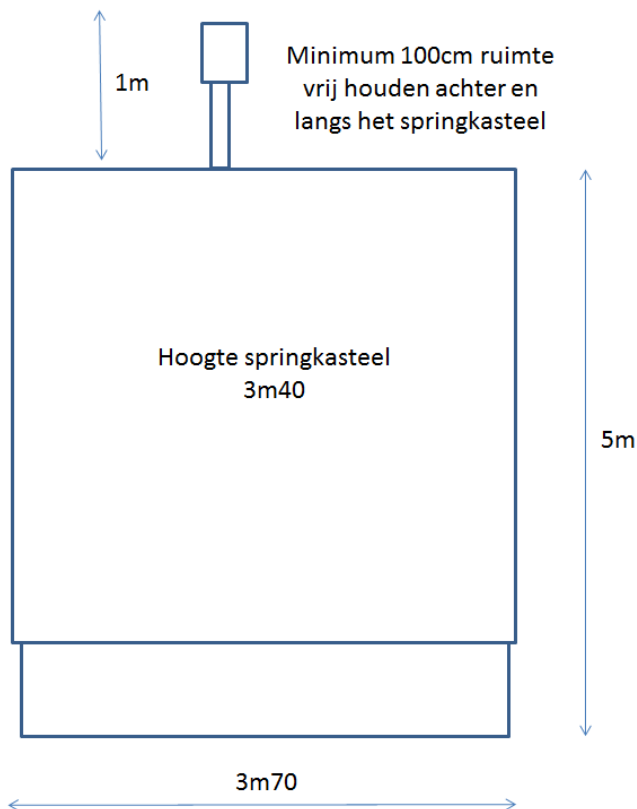

TECHNISCHE FICHE SPRINGKASTEEL NEMO

SPRINGKASTEEL

Geschikt voor:

Tot 6 kinderen (niet geschikt voor volwassenen)

Overdekt: Ja

Vrije ruimte te voorzien:

B 5m x D 6m x H 3m50

Stroombenodigdheden: