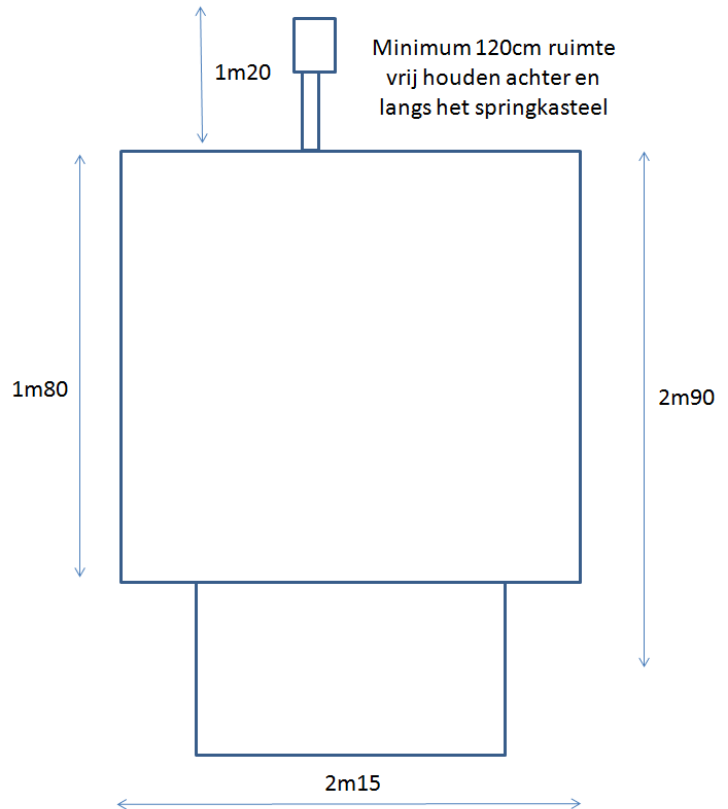

TECHNISCHE FICHE SPRINGKASTEEL

SPRINGKASTEEL

Geschikt voor:

Tot 4 kinderen (niet geschikt voor volwassenen)

Enkel voor binnenhuis!

Maximum leeftijd 6 jaar!

Overdekt: Nee

Vrije ruimte te voorzien:

B 2m50 x D 4m10 x H 2m30

Stroombenodigdheden:

220 V 400W) Gelieve een verlengkabel te voorzien.

Inclusief: Blower, grondzeil en bevestigingshaken.