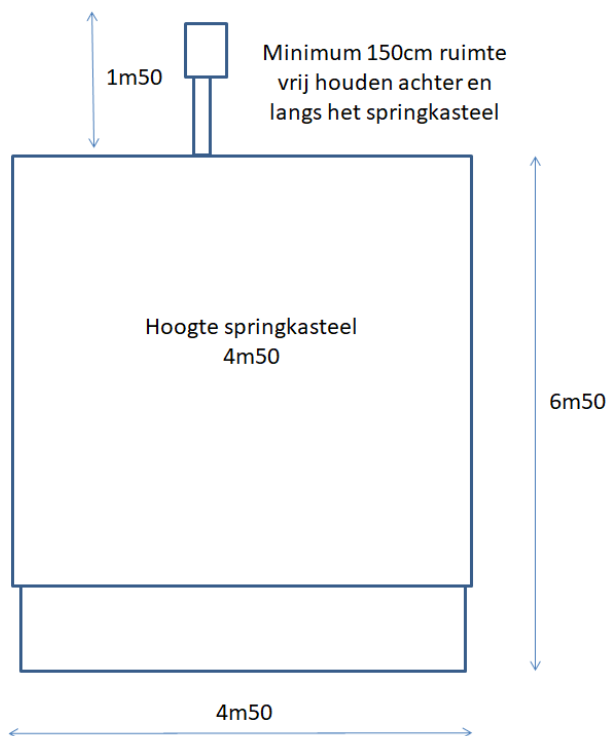

TECHNISCHE FICHE SPRINGKASTEEL FROZEN

SPRINGKASTEEL

Geschikt voor:

Tot 12 kinderen (niet geschikt voor volwassenen)

Overdekt: Ja

Vrije ruimte te voorzien:

B 6m x D 8m x H 4m50

Stroombenodigdheden:

220 V (1400W) Gelieve een verlengkabel te voorzien.

Inclusief: Blower, grondzeil en bevestigingshaken.